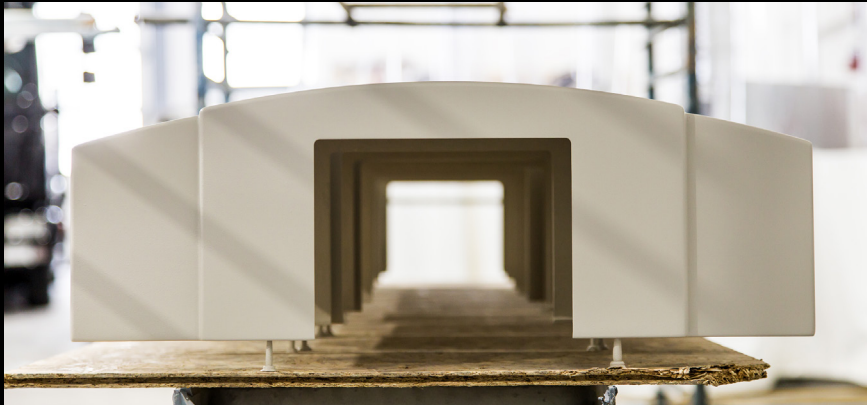

OB KUNST ODER KOMMERZ
Wir unterstützen Sie bei all Ihren Projekten

und das können wir
selbstverständlich auch:

- Unfallinstandsetzung
- Neulackierung
- Umlackierung
- Spot-Repair
- NANO-Versiegelung
- Aufbereitung

info@juers-lackiererei.de

WICHTIGE INFOS AUF EINEN BLICK

Firma: Jürs GmbH - Der Collisionsspezialist

Hauptsitz Leinweberstr. 1 · 23556 Lübeck
2. Standort Leinweberstr. 6 · 26556 Lübeck

Industry Standort Grapengießerstr. 23 · 23556 Lübeck
(Anfahrt über Leinweberstr.)

Ansprechpartnerin Frau Isabel König, Sachbearbeitung Industry
Telefon 0451 892218
Fax 0451 8966615
Steuernr. DE135082676
E-Mail: info@juers-lackiererei.de

Anfahrt Autobahnabfahrt BAB 1 Lübeck-Moisling, ca. 800m
Öffnungszeiten Mo - Do 7 - 18 | Fr 7 - 16